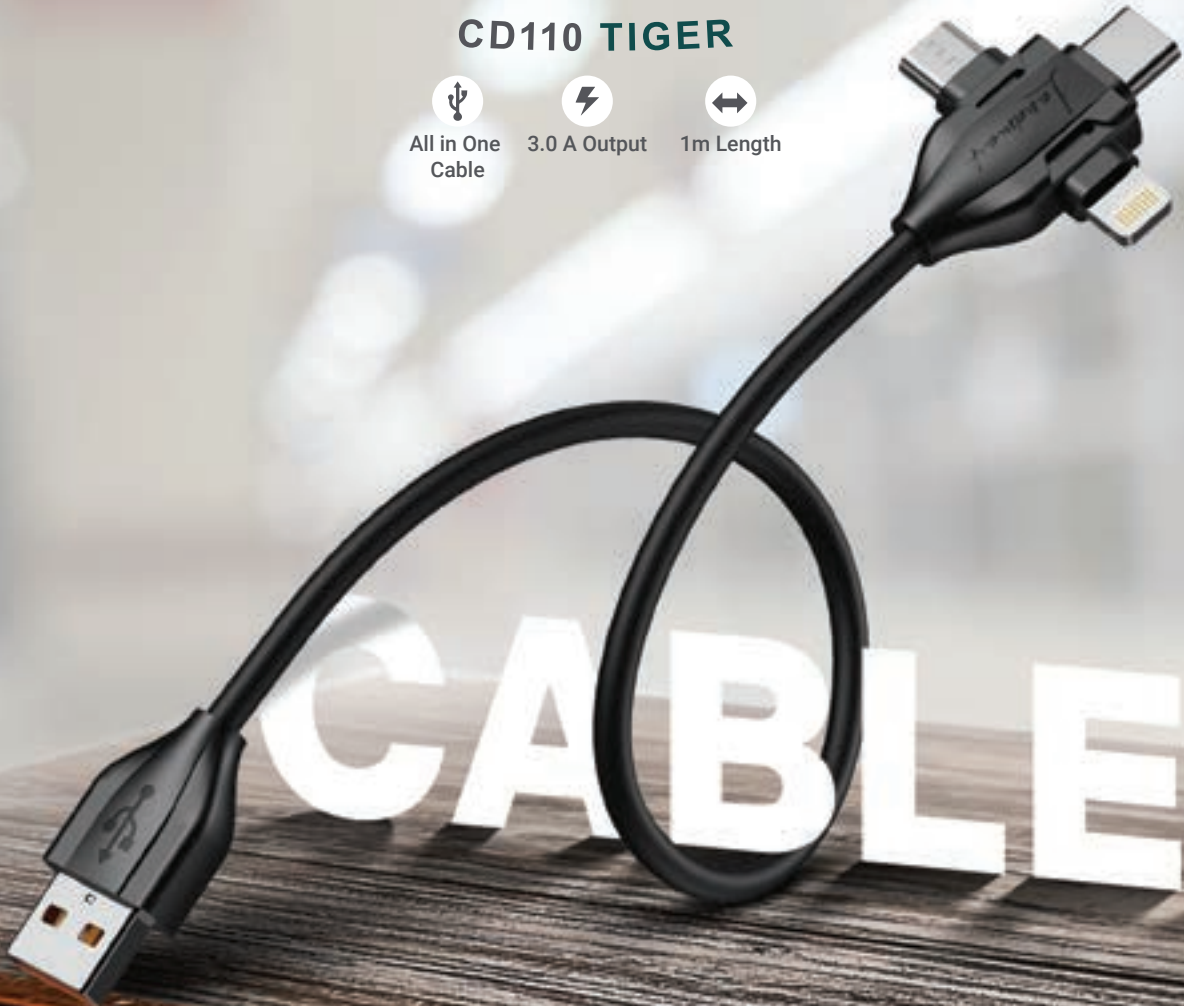

## CD110 TIGER

All in One  
Cable

3.0 A Output

1m Length

**CDC95**

**3.0A** Output **1M** Length  iOS, Type C & V8 Cable

**CDC56**

**2.4A** Output **1.5M** Length  iOS, Type C & V8 Cable